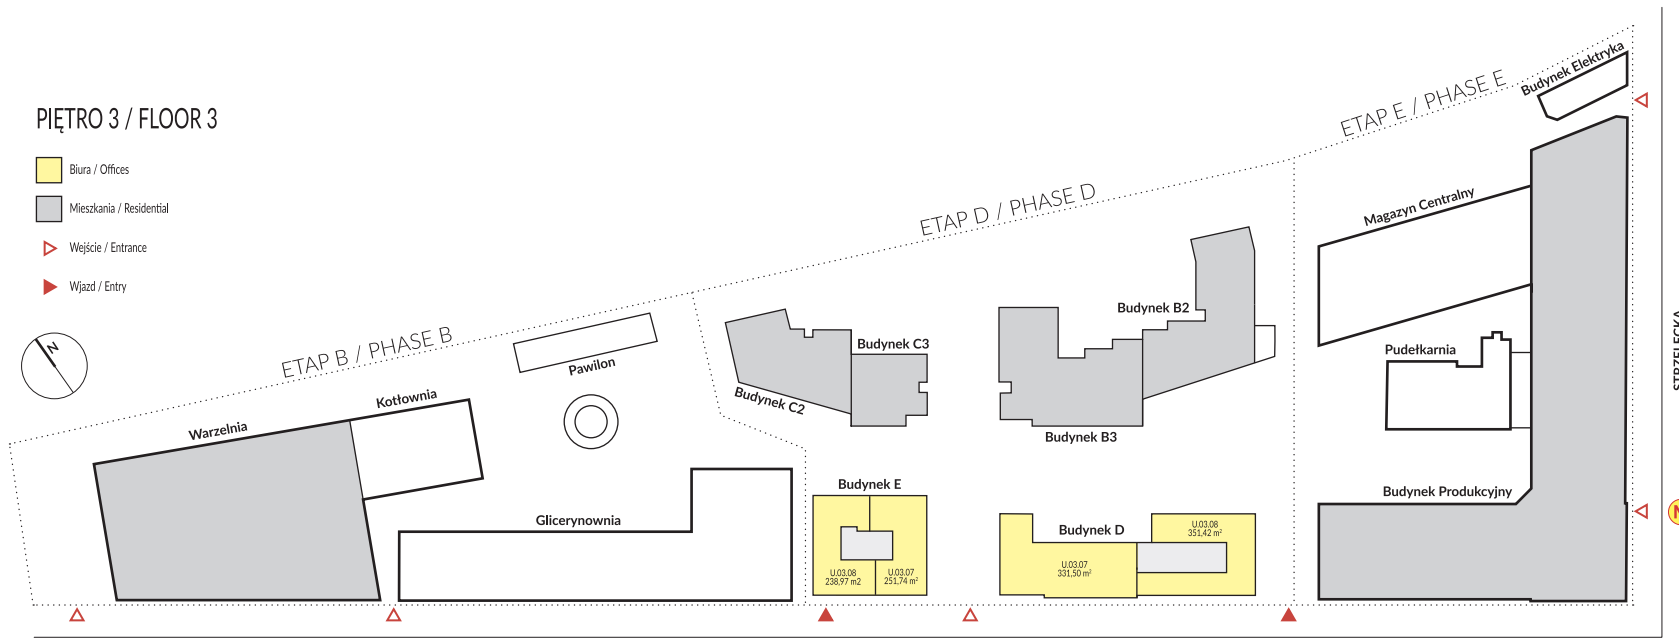

PIĘTRO 3 / FLOOR 3

-  Biura / Offices
-  Mieszkania / Residential
-  Wejście / Entrance
-  Wjazd / Entry

Budynek E	
U.03.06 238,97 m ²	U.03.07 251,74 m ²

Budynek D	
U.03.07 331,50 m ²	U.03.08 351,42 m ²

SZWEDZKA

STRZELECKA