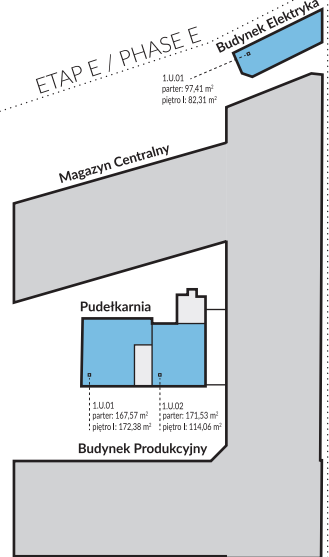

980 m²

Budynek E

U.01.04

239,01 m²

U.01.03

251,74 m²

ETAP D / PHASE D

Budynek D

U.01.03

340,51 m²

U.01.04

349,56 m²

ETAPE / PHASE E

SZWEDZKA

STRZELECKA